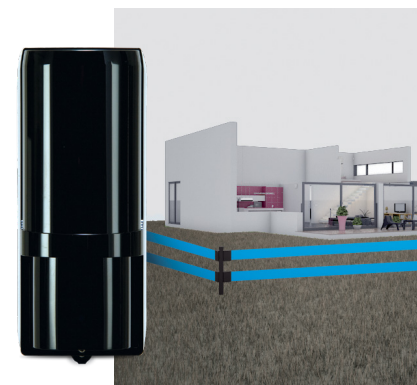

Il intègre les technologies antimasque et spécial animaux.

Détecteur de mouvement à prise d'image 90° - 15 m

SH156AX

Ce détecteur sécurise une zone de 15 m sur 90° et capture une séquence d'images de 10 secondes lorsqu'il détecte une anomalie. Les photos sont envoyées sur votre portable ou à un centre de télésurveillance et serviront de preuve en cas d'intrusion avérée.

Il intègre les technologies antimasque et spécial animaux.

Barrières périmétriques infrarouges

SH100AX

Les barrières infrarouges protègent les abords de votre propriété. Permettant une protection longue distance de 30 ou 60 m, elles préviennent des tentatives d'intrusion dès le franchissement de votre clôture ou portail.