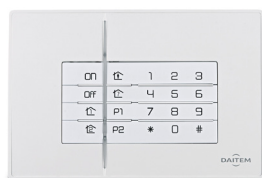

Les commandes

Clavier intérieur vocal avec badge

SH640AX

D'un confort total d'utilisation, ce clavier possède un lecteur de badge intégré. Il possède également la synthèse vocale et le rétro-éclairage des touches, sa face avant est personnalisable.