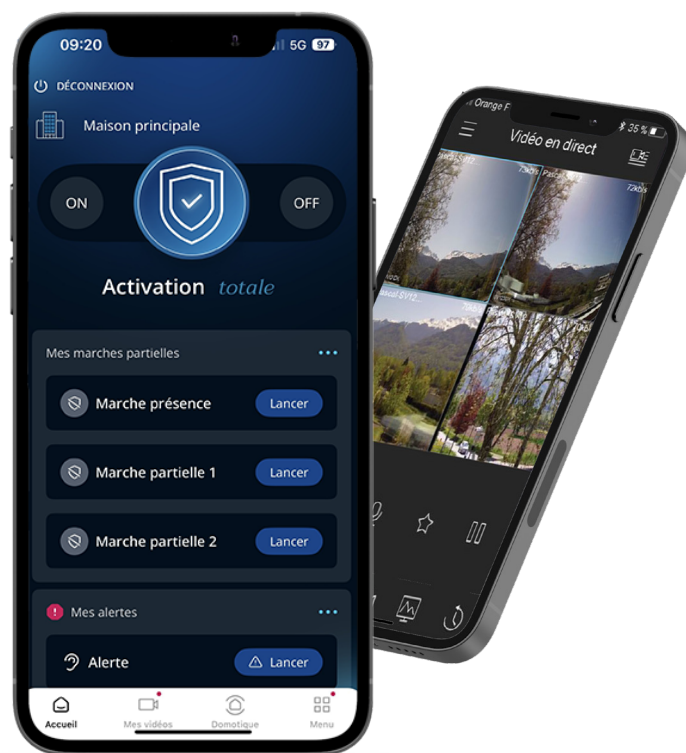

Des applications pour garder un œil sur vos sites

Les applications *Daitem Secure & Daitem Capture* constituent le complément indispensable pour gérer au mieux la sécurité de votre site à distance, recevoir des alertes directement par email, SMS et messages vocaux afin d'agir en conséquence. Téléchargez gratuitement nos applications.

Où que vous soyez, restez connecté aux équipements de sécurité et de confort de vos sites.

Pilotez votre système de sécurité à distance grâce aux applications Daitem Secure & Daitem Capture

- Mise en marche (partielle ou totale) et à l'arrêt du système d'alarme.
- Réception des alertes par notification push, avec sonnerie spécifique, commande des automatismes et éclairages : portail, porte de garage, stores bannes...
- Visualisation à la demande ou sur événement survenu sur le lieu protégé : vidéo ou capture d'images.
- Visionnage des vidéos archivées.
- Consultation de l'historique d'événements.
- Création de scénarios à déclenchement manuel (ex. "Je pars" : mise en marche de l'alarme, extinction des lumières, ouverture du portail) ou sur événement (ex. sur une détection intrusion : fermeture des stores bannes, éclairage du jardin et éclairage intérieur).
- Programmation des mises en marche/arrêts automatiques.
- Activation/désactivation temporaire d'un produit (par exemple le détecteur protégeant la cuisine pendant des travaux).
- Création d'utilisateurs secondaires et attribution des droits (accès partiel ou total au système).

Téléchargez gratuitement nos applications