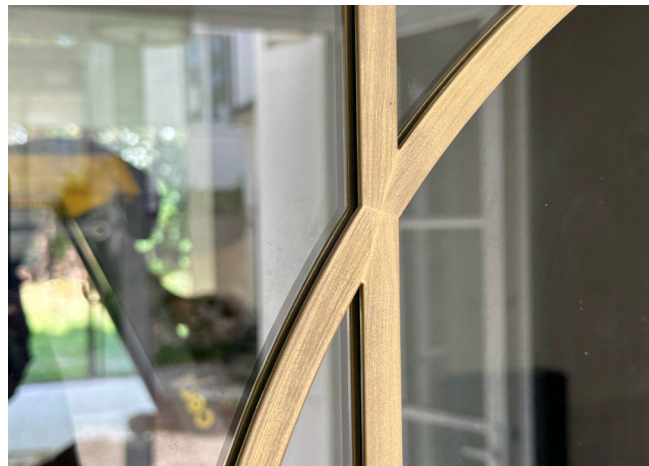

AUCUNE LIMITE A VOTRE IMAGINATION

- Votre Vision, Notre Réalité -

Chez *Janneau Menuisier Créateur* nous comprenons que chaque espace est une toile vierge, prête à accueillir la pièce maîtresse qui la transformera en un chef-d'œuvre architectural. C'est pourquoi nous vous invitons à découvrir l'art de l'exclusivité à travers notre service de verrières sur-mesure de luxe, où chaque détail est une expression personnalisée de votre style unique.

LA PALETTE INFINIE DE MODÈLES

Explorez une gamme étendue de modèles, allant des designs épurés et contemporains aux motifs classiques et intemporels. Chaque création est soigneusement conçue pour transcender les tendances éphémères et établir une présence durable dans votre espace.

DES COULEURS D'UNE RICHESSE INCOMPARABLE

La couleur est une force motrice dans la création d'une ambiance. Choisissez parmi une palette de laquages somptueux qui ajoutent une profondeur visuelle à votre verrière. Des finitions métalliques luxueuses aux nuances subtiles, chaque couleur est appliquée avec une précision artistique, apportant une note de sophistication à chaque création.

LA NOBLESSE DES MATÉRIAUX

Votre verrière sur-mesure mérite un matériau à la hauteur de vos attentes. Optez pour l'acier, élégant et robuste, ou plongez dans l'opulence du bronze ou du laiton. Chacun de ces matériaux nobles est sélectionné pour son éclat unique, ajoutant une dimension supplémentaire de luxe à votre espace.

CONÇU POUR VOUS, RÉALISÉ PAR NOUS

Chaque verrière sur-mesure **Janneau Menuisier Créateur** est une expérience, pas seulement un produit. Notre équipe dévouée de designers, artisans et experts en ingénierie collabore avec vous pour donner vie à votre vision. Guidée par un engagement inébranlable envers l'excellence, chaque étape assure que votre verrière soit une œuvre d'art fonctionnelle, conçue pour surpasser vos attentes les plus élevées.