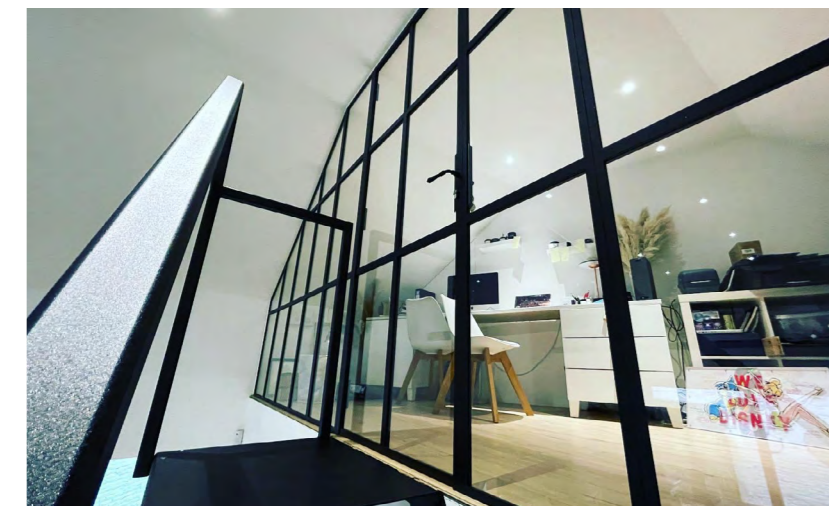

VERRIÈRE BATTANTE

Découvrez l'excellence avec nos verrières battantes sur-mesure, où la qualité artisanale rencontre la fonctionnalité exceptionnelle. Réputées pour leur robustesse et leur légèreté d'utilisation, chaque création incarne le mariage harmonieux de l'esthétique haut de gamme et de la durabilité exceptionnelle.

Les verrières battantes Janneau Menuisier Créateur promettent une élégance intemporelle qui résiste à l'épreuve du temps, ajoutant une touche distinctive à votre espace avec une longévité sans compromis.