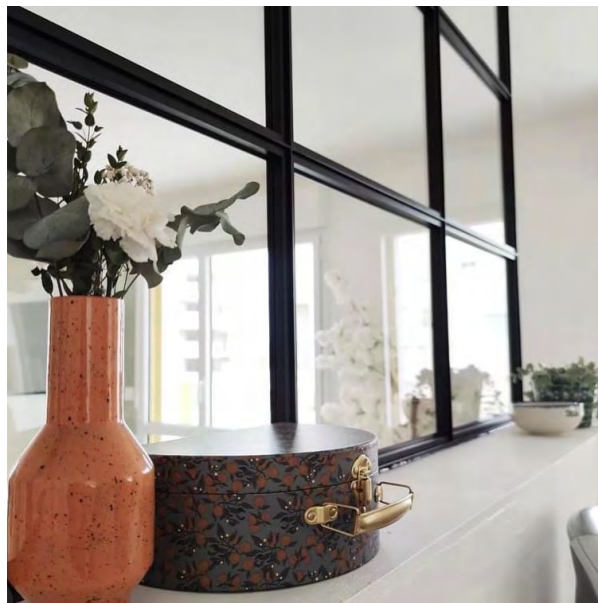

L'acier, matériau malléable, offre **une palette infinie à nos artisans créatifs**. Chaque verrière devient ainsi une œuvre d'art personnalisée, capturant l'essence de la vision de nos clients, que ce soit pour des designs épurés ou des motifs classiques. Travaillé avec soin, l'acier révèle une surface lisse et lumineuse, **captant et diffusant la lumière naturelle de manière inégalée**, transformant chaque espace en une oasis de beauté.

DES COULEURS D'UNE RICHESSE INCOMPARABLE

La couleur est une force motrice dans la création d'une ambiance. Choisissez parmi une palette de laquages somptueux qui ajoutent une profondeur visuelle à votre verrière. Des finitions métalliques luxueuses aux nuances subtiles, chaque couleur est appliquée avec une précision artistique, apportant une note de sophistication à chaque création.

Verrière acier cathédrale et son escalier design, réalisé pour Olympe de «The Voice®»

VERRIÈRE FIXE

VERRIÈRE FIXE

Sous vos yeux, voici notre collection de verrières fixes d'exception. Chaque pièce incarne l'apogée du luxe, alliant artisanat d'élite et design sophistiqué. Ces verrières fixes transcendent les normes, créant une harmonie parfaite entre l'esthétique sublime et la qualité incomparable. Plongez dans l'exclusivité de Janneau Menuisier Créateur, où l'art et l'excellence se rejoignent pour redéfinir l'expérience de l'intérieur haut de gamme