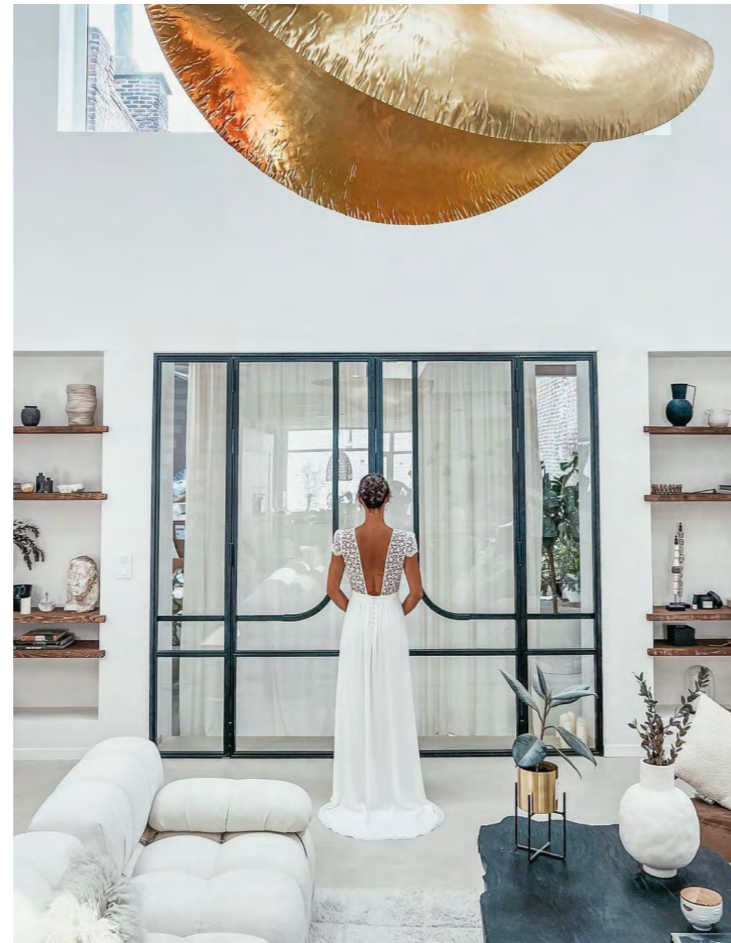

AUCUNE LIMITE A VOTRE IMAGINATION

- Votre Vision, Notre Réalité -

Chez *Janneau Menuisier Créateur* nous comprenons que chaque espace est une toile vierge, prête à accueillir la pièce maîtresse qui la transformera en un chef-d'œuvre architectural. C'est pourquoi nous vous invitons à découvrir l'art de l'exclusivité à travers notre service de verrières sur-mesure de luxe, où chaque détail est une expression personnalisée de votre style unique.

LA PALETTE INFINIE DE MODÈLES

Explorez une gamme étendue de modèles, allant des designs épurés et contemporains aux motifs classiques et intemporels. Chaque création est soigneusement conçue pour transcender les tendances éphémères et établir une présence durable dans votre espace.

DES COULEURS D'UNE RICHESSE INCOMPARABLE

La couleur est une force motrice dans la création d'une ambiance. Choisissez parmi une palette de laquages somptueux qui ajoutent une profondeur visuelle à votre verrière. Des finitions métalliques luxueuses aux nuances subtiles, chaque couleur est appliquée avec une précision artistique, apportant une note de sophistication à chaque création.

LA NOBLESSE DES MATÉRIAUX

Votre verrière sur-mesure mérite un matériau à la hauteur de vos attentes. Optez pour l'acier, élégant et robuste, ou plongez dans l'opulence du bronze ou du laiton. Chacun de ces matériaux nobles est sélectionné pour son éclat unique, ajoutant une dimension supplémentaire de luxe à votre espace.

CONÇU POUR VOUS, RÉALISÉ PAR NOUS

Chaque verrière sur-mesure **Janneau Menuisier Créateur** est une expérience, pas seulement un produit. Notre équipe dévouée de designers, artisans et experts en ingénierie collabore avec vous pour donner vie à votre vision. Guidée par un engagement inébranlable envers l'excellence, chaque étape assure que votre verrière soit une œuvre d'art fonctionnelle, conçue pour surpasser vos attentes les plus élevées.