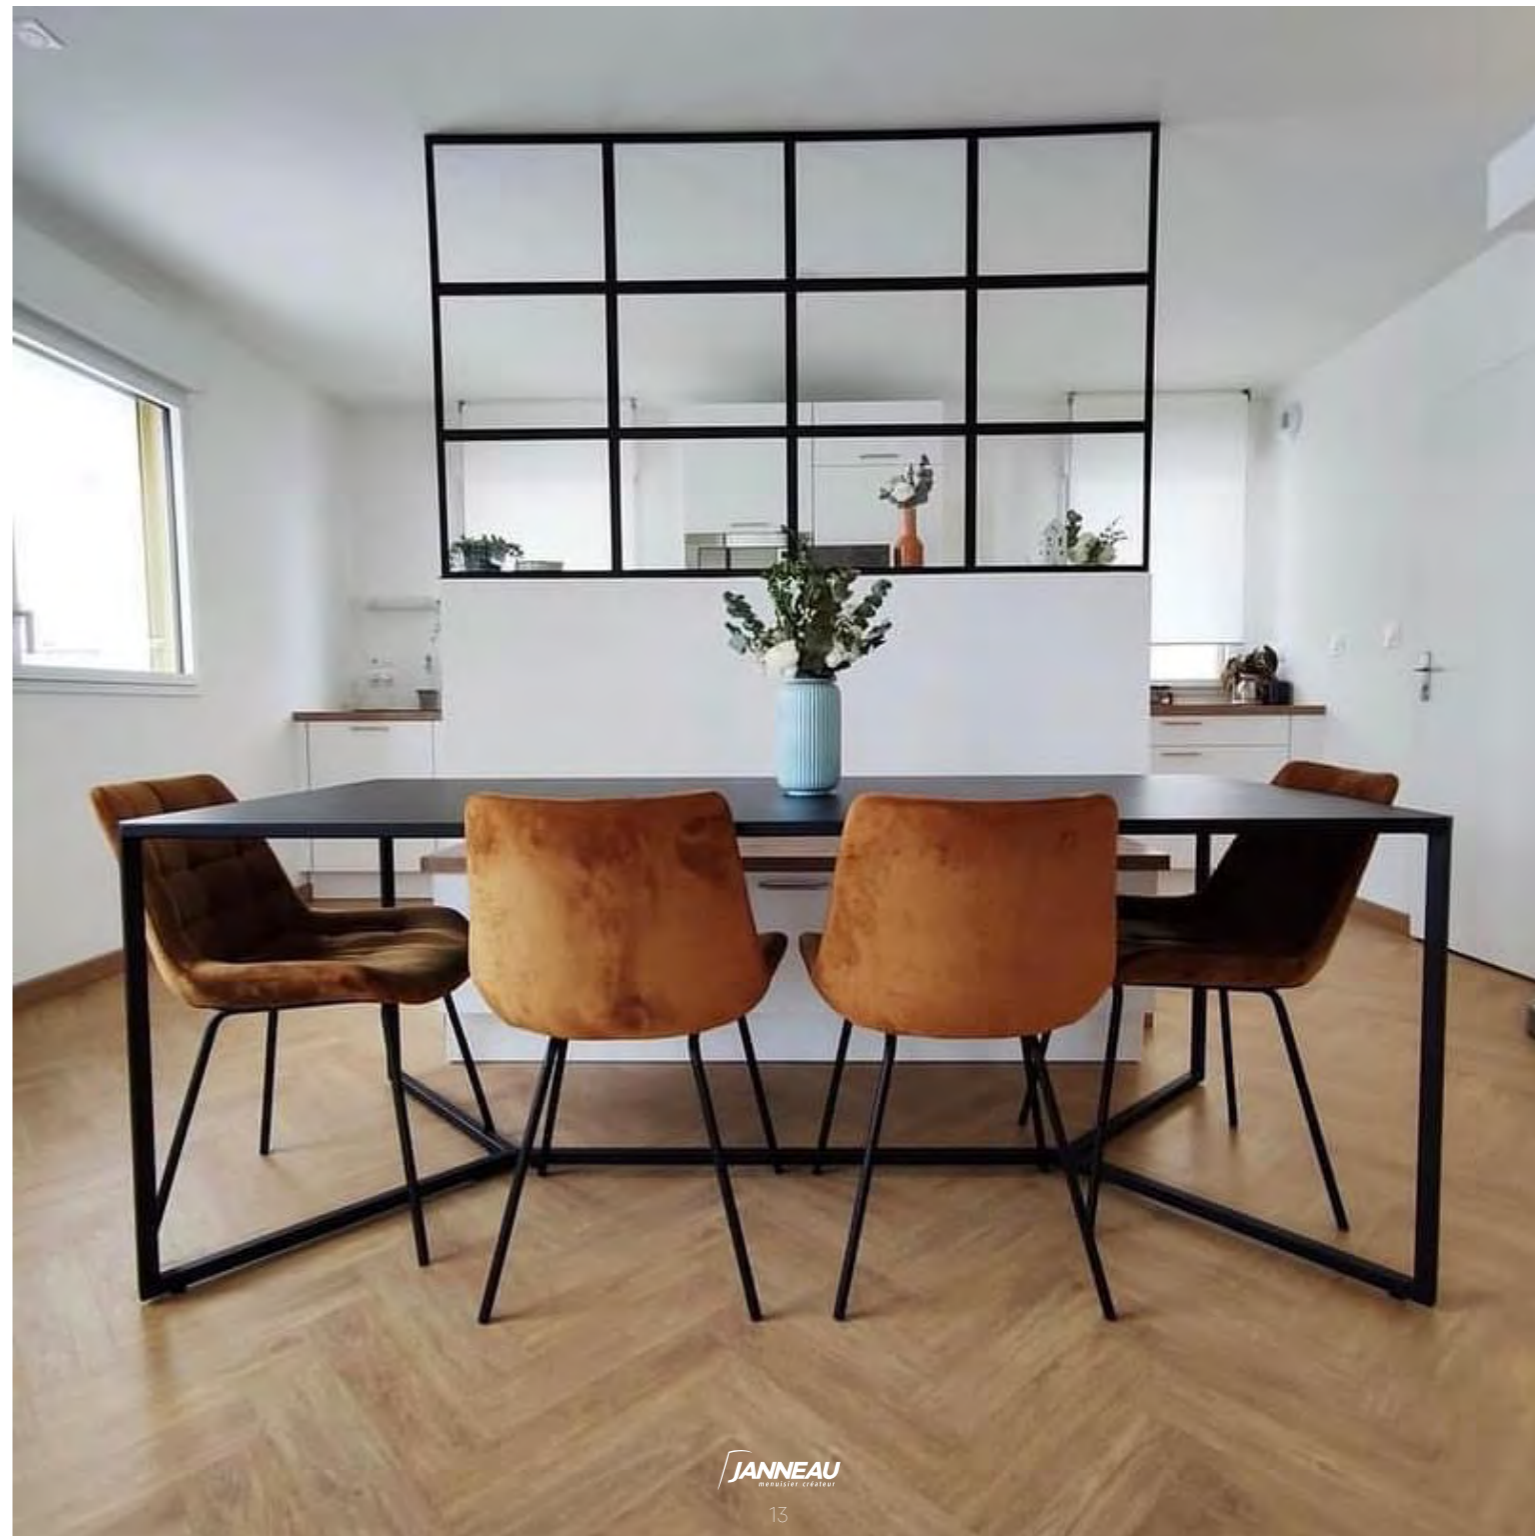

L'acier, matériau malléable, offre **une palette infinie à nos artisans créatifs**. Chaque verrière devient ainsi une œuvre d'art personnalisée, capturant l'essence de la vision de nos clients, que ce soit pour des designs épurés ou des motifs classiques. Travaillé avec soin, l'acier révèle une surface lisse et lumineuse, **captant et diffusant la lumière naturelle de manière inégalée**, transformant chaque espace en une oasis de beauté.

Verrière acier cathédrale et son escalier design, réalisé pour Olympe de «The Voice®»

VERRIÈRE FIXE

VERRIÈRE FIXE

Sous vos yeux, voici notre collection de verrières fixes d'exception. Chaque pièce incarne l'apogée du luxe, alliant artisanat d'élite et design sophistiqué. Ces verrières fixes transcendent les normes, créant une harmonie parfaite entre l'esthétique sublime et la qualité incomparable. Plongez dans l'exclusivité de Janneau Menuisier Créateur, où l'art et l'excellence se rejoignent pour redéfinir l'expérience de l'intérieur haut de gamme