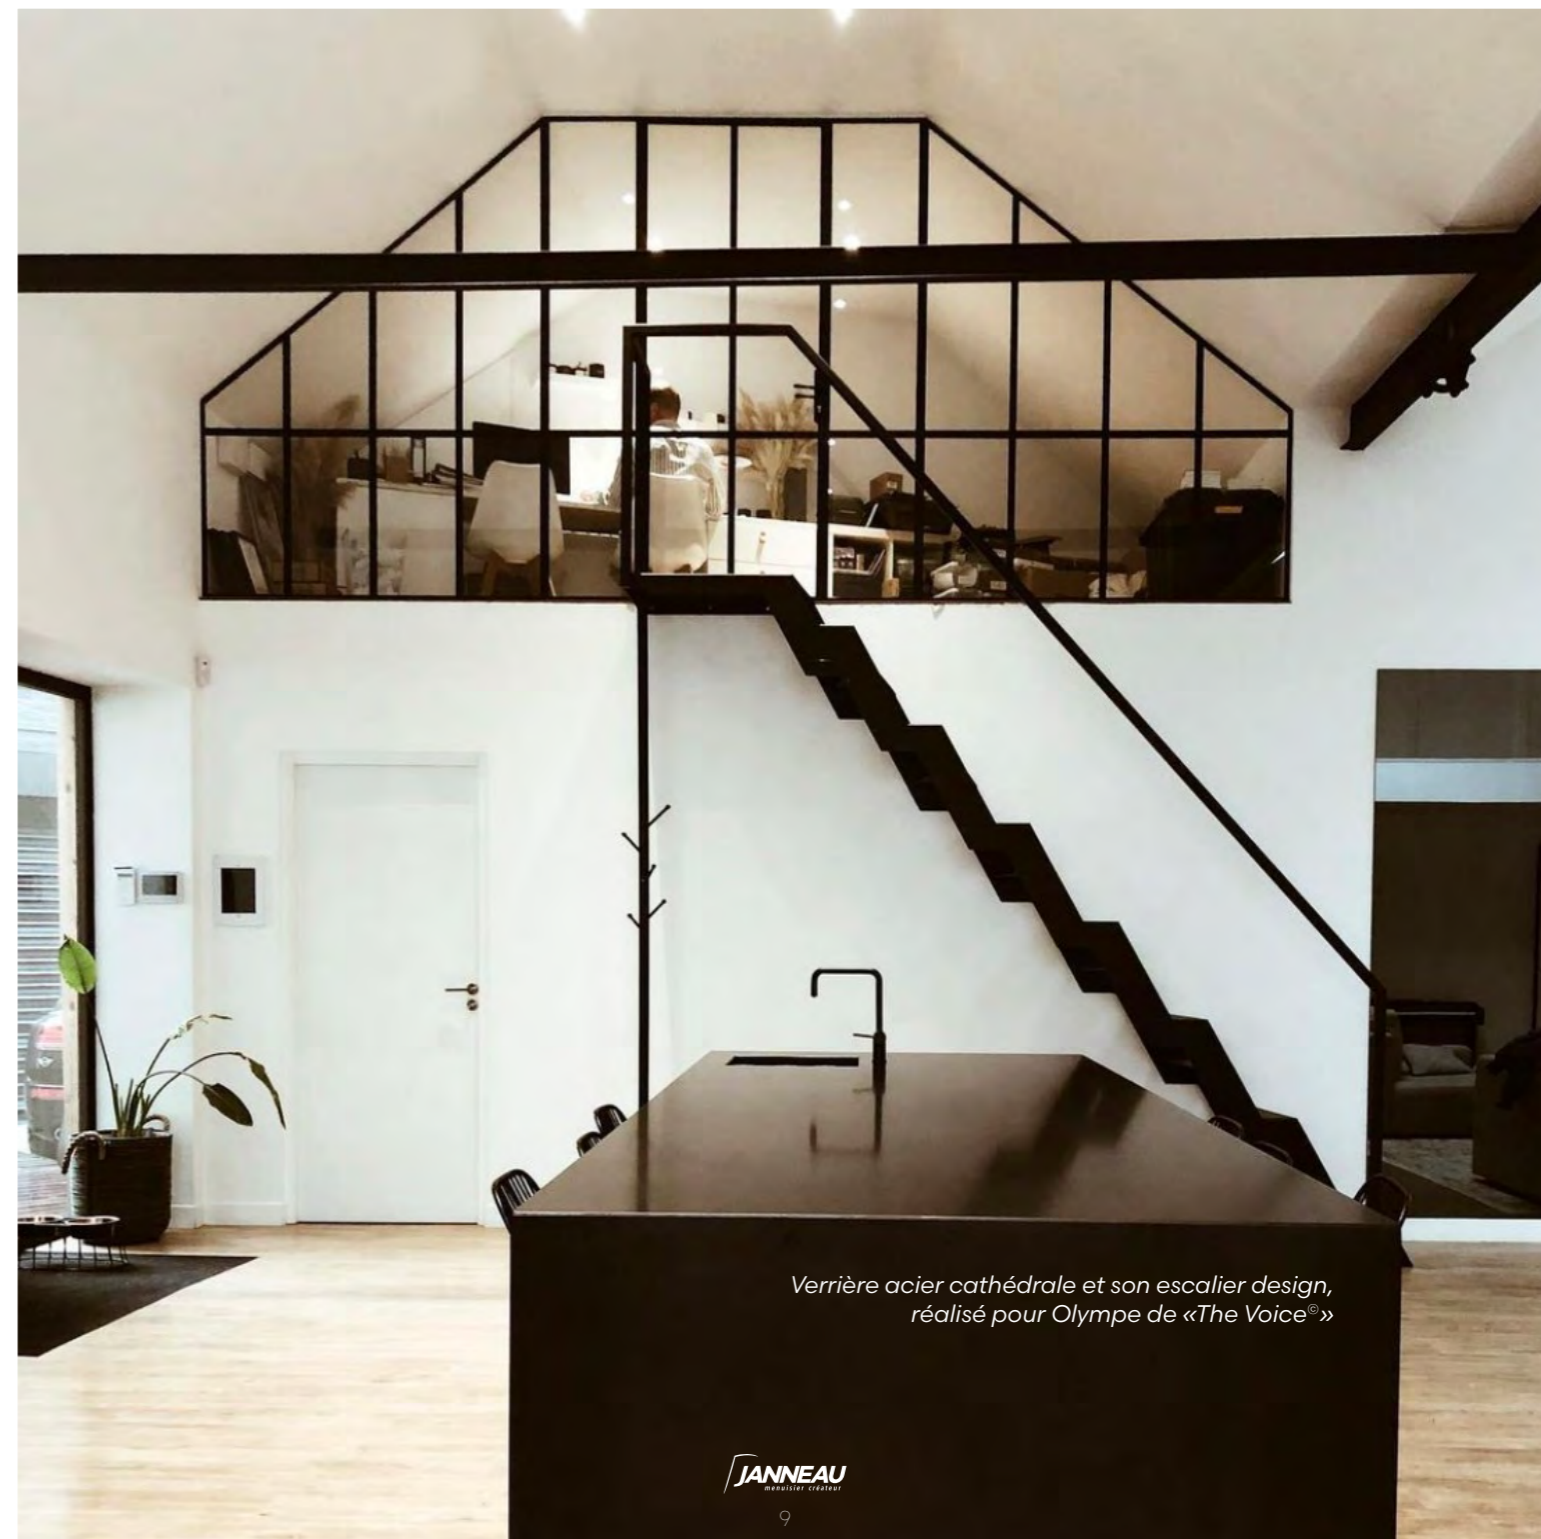

L'acier, matériau malléable, offre **une palette infinie à nos artisans créatifs**. Chaque verrière devient ainsi une œuvre d'art personnalisée, capturant l'essence de la vision de nos clients, que ce soit pour des designs épurés ou des motifs classiques. Travaillé avec soin, l'acier révèle une surface lisse et lumineuse, **captant et diffusant la lumière naturelle de manière inégalée**, transformant chaque espace en une oasis de beauté.

Verrière acier cathédrale et son escalier design, réalisé pour Olympe de «The Voice®»

VERRIÈRE FIXE

VERRIÈRE FIXE

Sous vos yeux, voici notre collection de verrières fixes d'exception. Chaque pièce incarne l'apogée du luxe, alliant artisanat d'élite et design sophistiqué. Ces verrières fixes transcendent les normes, créant une harmonie parfaite entre l'esthétique sublime et la qualité incomparable. Plongez dans l'exclusivité de Janneau Menuisier Créateur, où l'art et l'excellence se rejoignent pour redéfinir l'expérience de l'intérieur haut de gamme