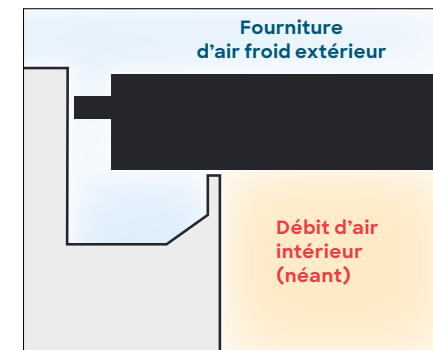

02. Lames bioclimatiques Climate

La lame insonorisante, étanche non seulement à l'eau, mais aussi au vent.