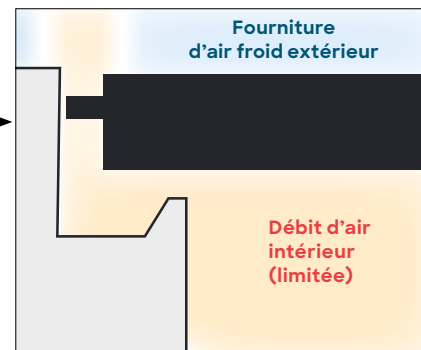

02. Lames bioclimatiques Climate

La lame insonorisante, étanche non seulement à l'eau, mais aussi au vent.