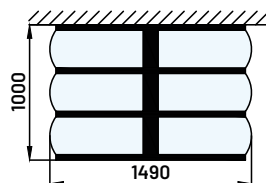

VISION À 360°

Les possibilités de remplissage en standard :

polycarbonate plein 4 mm INCOLORE

polycarbonate plein 4 mm BRONZE

polycarbonate plein 4 mm GRANITÉ

verre trempé sécurité 4 mm INCOLORE

verre trempé sécurité 4 mm BRONZE

verre trempé sécurité 4 mm GRIS

verre trempé sécurité 4 mm GRANITÉ

verre trempé sécurité 4 mm MONUMENTAL INCOLORE

VICTORIA BANDEAU 1400

VICTORIA BANDEAU 1800

VICTORIA BANDEAU 2200