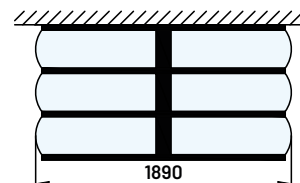

VISION À 360°

Les possibilités de remplissage en standard :

polycarbonate plein 4 mm INCOLORE

polycarbonate plein 4 mm BRONZE

polycarbonate plein 4 mm GRANITÉ

verre trempé sécurité 4 mm INCOLORE

verre trempé sécurité 4 mm BRONZE

verre trempé sécurité 4 mm GRIS

verre trempé sécurité 4 mm GRANITÉ

verre trempé sécurité 4 mm MONUMENTAL INCOLORE

VICTORIA BANDEAU 1400

VICTORIA BANDEAU 1800

VICTORIA BANDEAU 2200