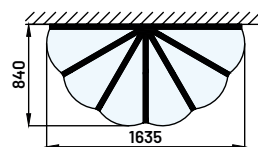

VISION À
360°

Les possibilités de remplissage en standard :

polycarbonate
plein 4 mm
INCOLORE

polycarbonate
plein 4 mm
BRONZE

polycarbonate
plein 4 mm
GRANITÉ

verre trempé
sécurit 4 mm
INCOLORE

verre trempé
sécurit 4 mm
BRONZE

verre trempé
sécurit 4 mm
GRIS

verre trempé
sécurit 4 mm
GRANITÉ

verre trempé
sécurit 4 mm
MONUMENTAL
INCOLORE

ELYSA 1600

ELYSA 2000