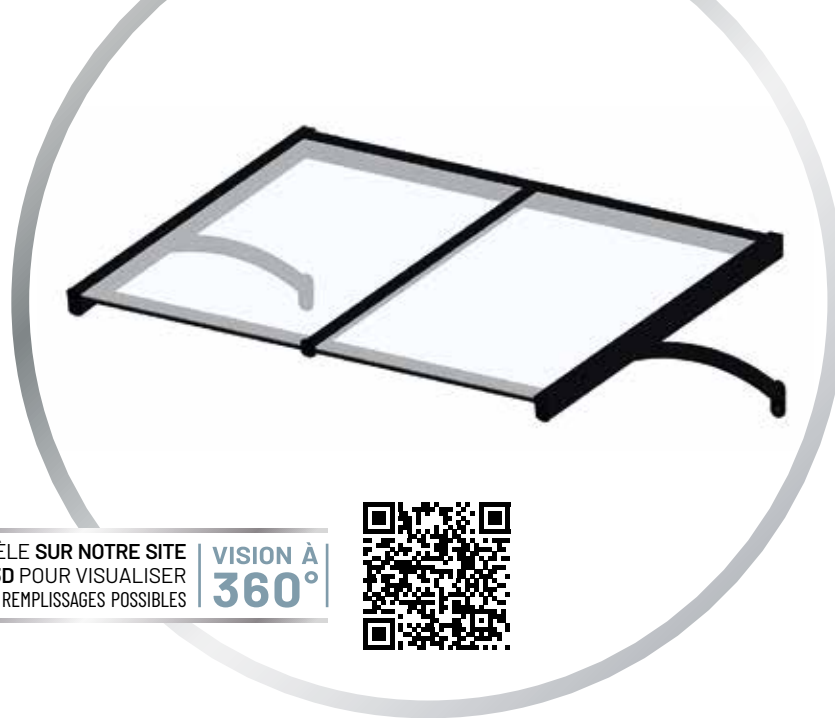

# CRISTAL

Cette marquise d'accueil au charme intemporel et au design élégant avec ses jambages cintrés, s'adaptait à tous les styles.

RETROUVEZ CE MODÈLE SUR NOTRE SITE  
AVEC SIMULATEUR 3D POUR VISUALISER  
TOUTES LES COULEURS ET REMPLISSAGES POSSIBLES

VISION À  
**360°**

Les possibilités de remplissage en standard :

polycarbonate  
plein 4 mm  
INCOLORE

polycarbonate  
plein 4 mm  
BRONZE

polycarbonate  
plein 4 mm  
GRANITÉ

verre trempé  
sécurit 4 mm  
INCOLORE