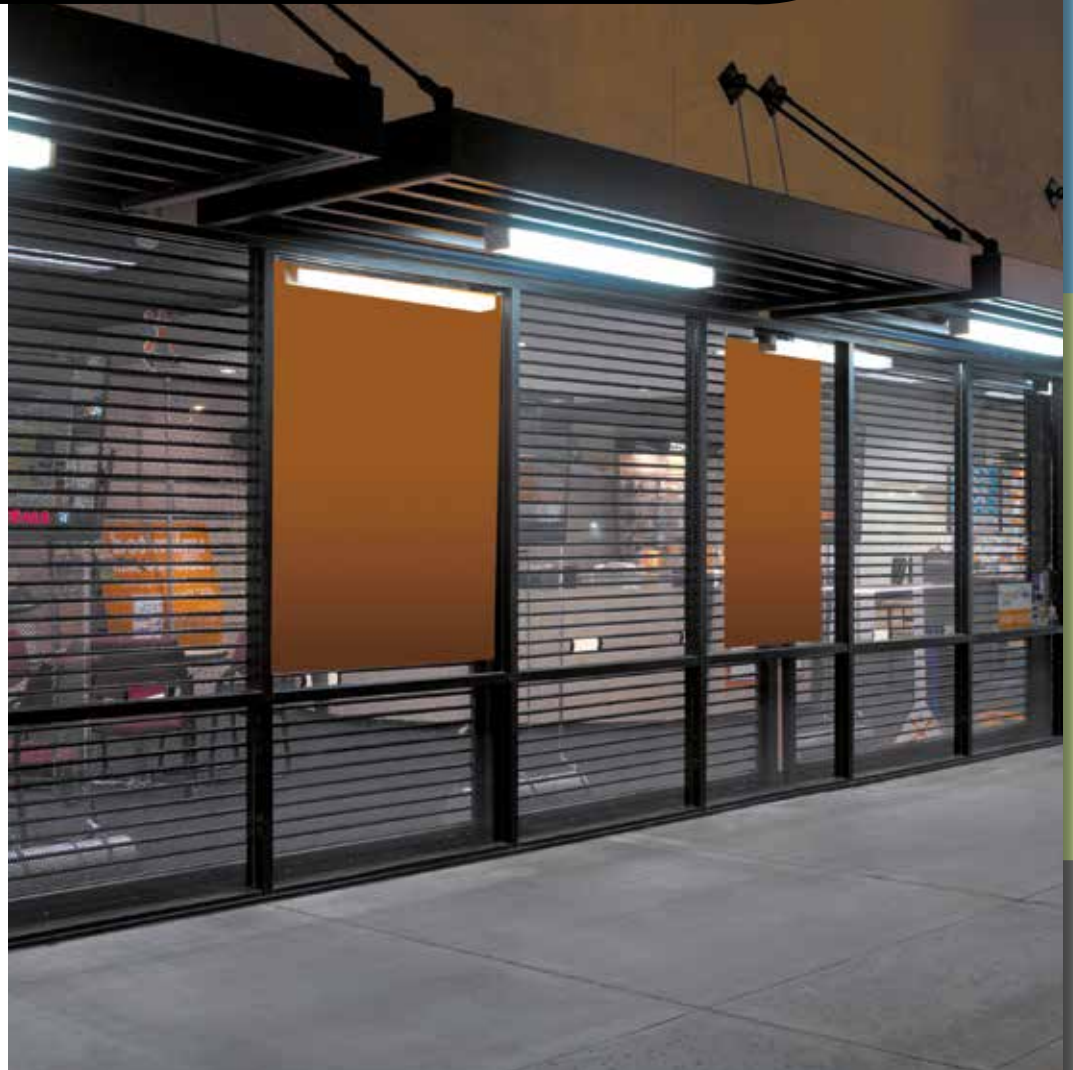

COMMERCE VISIBLES ET PROTÉGÉS

Les lames ajourées gardent toutes les caractéristiques de compacité et de résistance des lames pleines, tout en laissant les vitrines visibles en dehors des heures d'ouverture du commerce

ADAPTABILITÉ MAXIMALE

Avec une multitude d'options et de finitions, le rideau Qronos s'adapte à tous les besoins de fonctionnement et de confort et à tous les souhaits d'esthétiques.

Design

Colors

Motorisation