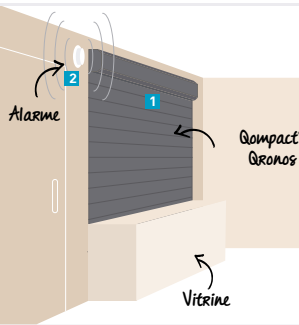

Qrono

ÉTANCHÉITÉ MAXIMALE

Grâce à son joint double lèvres sur la lame finale du tablier, l'étanchéité basse du rideau est préservée, quel que soit l'état du sol.

LAME FINALE RENFORCÉE SUR LES GRANDES LARGEURS

Pour garantir une tenue maximale sur les grandes largeurs (jusqu'à 5,6 m), un renfort est installé sur la lame finale des rideaux Qrono de plus de 3,8 m de large. (en option en dessous de cette dimension)

UNE COMPACITÉ IDÉALE EN RÉNOVATION ET/OU DERRIÈRE UNE VITRINE

Protéger son commerce est essentiel ! Une alarme est efficace si elle est accompagnée d'un retardataire d'effraction. Qronos offre un barrage supplémentaire extrêmement efficace : en cas d'effraction ou de vandalisme, la vitrine brisée déclenchera l'alarme. Le rideau Qronos, placé derrière la vitrine sera infranchissable.