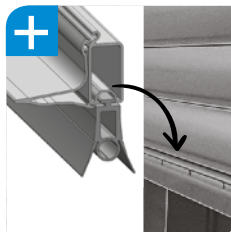

Qalio

les **Plus**

Coffre (dim)	Hauteur de baie maxi
150	2,10 m
165	2,80 m
180	3,60 m
205	4,60 m

ALLIÉ DES GARAGES EXIGUS

Avec sa compacité hors-norme, Qalio offre un très faible encombrement. **Seulement 15 cm de coffre pour une baie de plus de 2 m de haut.**

COULISSE « À CLIPPER » CACHE-VIS

Permettant une pose simple et rapide, le profil à clipper apporte un niveau de finition exceptionnel, et une sécurité supplémentaire, en ne laissant pas les vis apparentes.