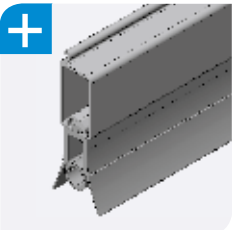

ÉTANCHÉITÉ MAXIMALE

Le joint double lèvres sur la lame finale du tablier est idéal sur des sols irréguliers pour maximiser l'étanchéité de la porte enroulable.