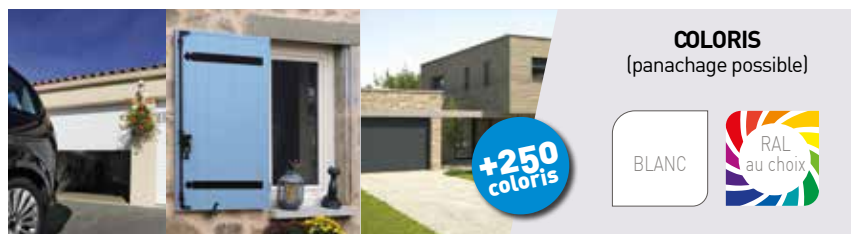

ZOOM SUR ...

TÉLECOMMANDES KALY

Émetteurs à façades interchangeable compatibles avec la maison connectée Well'com. Choisissez parmi nos teintes acidulées ou intemporelles en fonction de vos envies.

Disponibles pour le modèle Qéna, en motorisation radio France Fermetures.