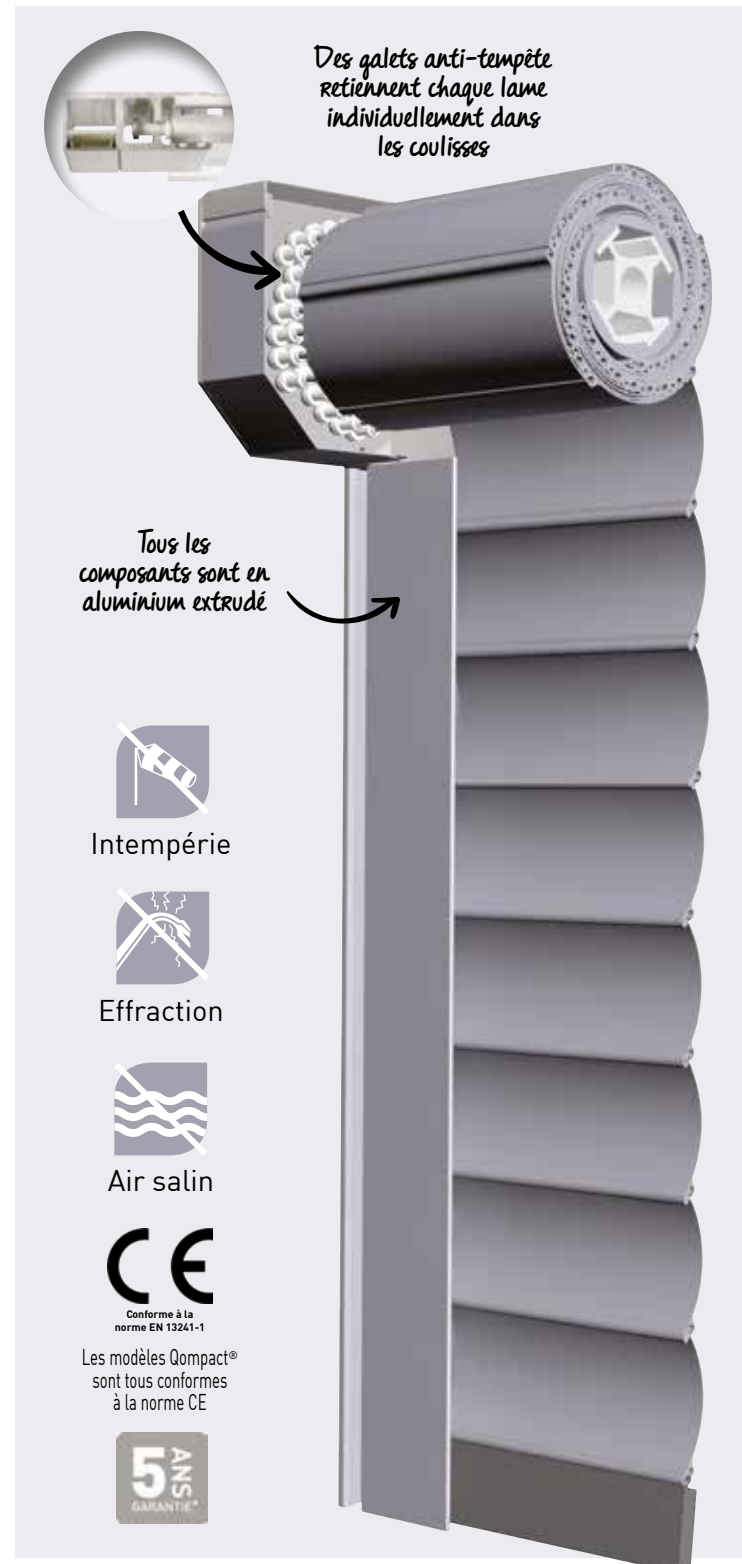

2) Une résistance extrême