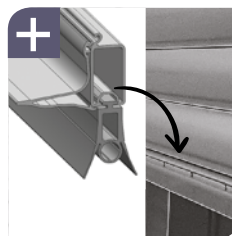

Qrono

ÉTANCHÉITÉ MAXIMALE

Grâce à son joint double lèvres sur la lame finale du tablier, l'étanchéité basse du rideau est préservée, quel que soit l'état du sol.

LAME FINALE RENFORCÉE SUR LES GRANDES LARGEURS