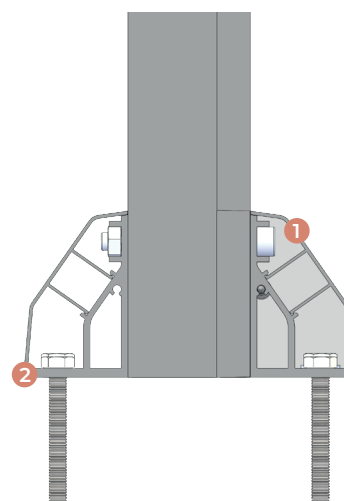

LES BRISE-VUES & CLAUSTRAS GRAPHIC

Aménagements extérieurs

LES PLUS PRODUIT

- Une esthétique épurée et moderne grâce à l'absence de poteaux ;
- Un jeu de volume grâce au décalage de hauteur, de largeur et de profondeur des lames ;
- Disponible en hauteurs 1800 mm ou 900 mm ;
- Une résistance optimale grâce à son support apportant robustesse à l'assemblage de la clôture ;
- Un entretien restreint ;

Assemblage

1 Capot

2 Socle

LES INFOS-CLÉS

Module standard longueur **1,68m** = 6 répétitions de 3 lames
(160x40mm, 80x40mm et 40x40mm)

Autres modules possibles :

- Longueur 28 cm : 3 lames
- Longueur 56 cm : 2 répétitions de 3 lames
- Longueur 84 cm : 3 répétitions de 3 lames
- Longueur 1,12 m : 4 répétitions de 3 lames
- Longueur 1,40 m : 5 répétitions de 3 lames

Hauteur
personnalisable
Jusqu'à 1,80m

Épaisseur des lames
40 mm

LE NUANCIER

Blanc 9016
satiné

Ivoire 1015
satiné

Bronze 8019
texturé

Rouge pourpre
3004 texturé

Vert 6009
texturé